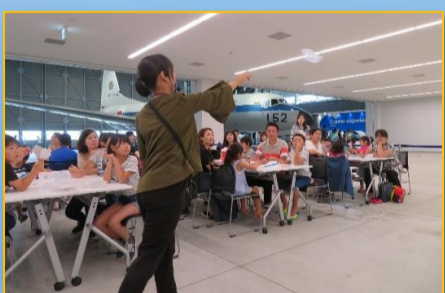

●入館料のみでご参加いただけます。

展示機内公開

普段は入ることができない展示機体の内部を公開！機内での撮影も可能です。

YS-11 152号機

3(土) 4(日) 10(土) 11(日) 17(土)
18(日) 24(土)※ 25(日)※ 29(木祝)

- 1組につき4名を上限とし、1組あたり約5分の観覧となります。
- 機内の物に触れることや、シートにお掛けいただくことはできません。
- 機内での写真撮影は可能ですが、動画撮影および録音はご遠慮ください。

※24日(土)25日(日)のYS-11機内公開は、
開催時間が**15:30~16:30**の回のみとなります。

各回**10分前**から展示機前にて
整理券をお配りいたします。

●定員に達した場合は受付を終了いたします。

鈴木館長(東京大学未来ビジョン研究センター特任教授)監修

紙ヒコーキ教室

紙ヒコーキを上手に飛ばすためのコツを学んで、飛距離を競おう！

24(土)

優勝者には
飛行機カードを
プレゼント！

開催時間

14:45~15:30

●開催時間までに会場にお集まりください。

会場

航空メッセプラザ(館内1階)

対象

どなたでも

定員

先着10組程度

今月のイベント情報

4/11
まで

第1回 素晴らしき
ラジコン模型航空機の世界展

●最終日は
15:00まで

4/25
まで

「世界の徳永」フォトギャラリー
F4ファントム写真展

スペシャルトークショー開催！