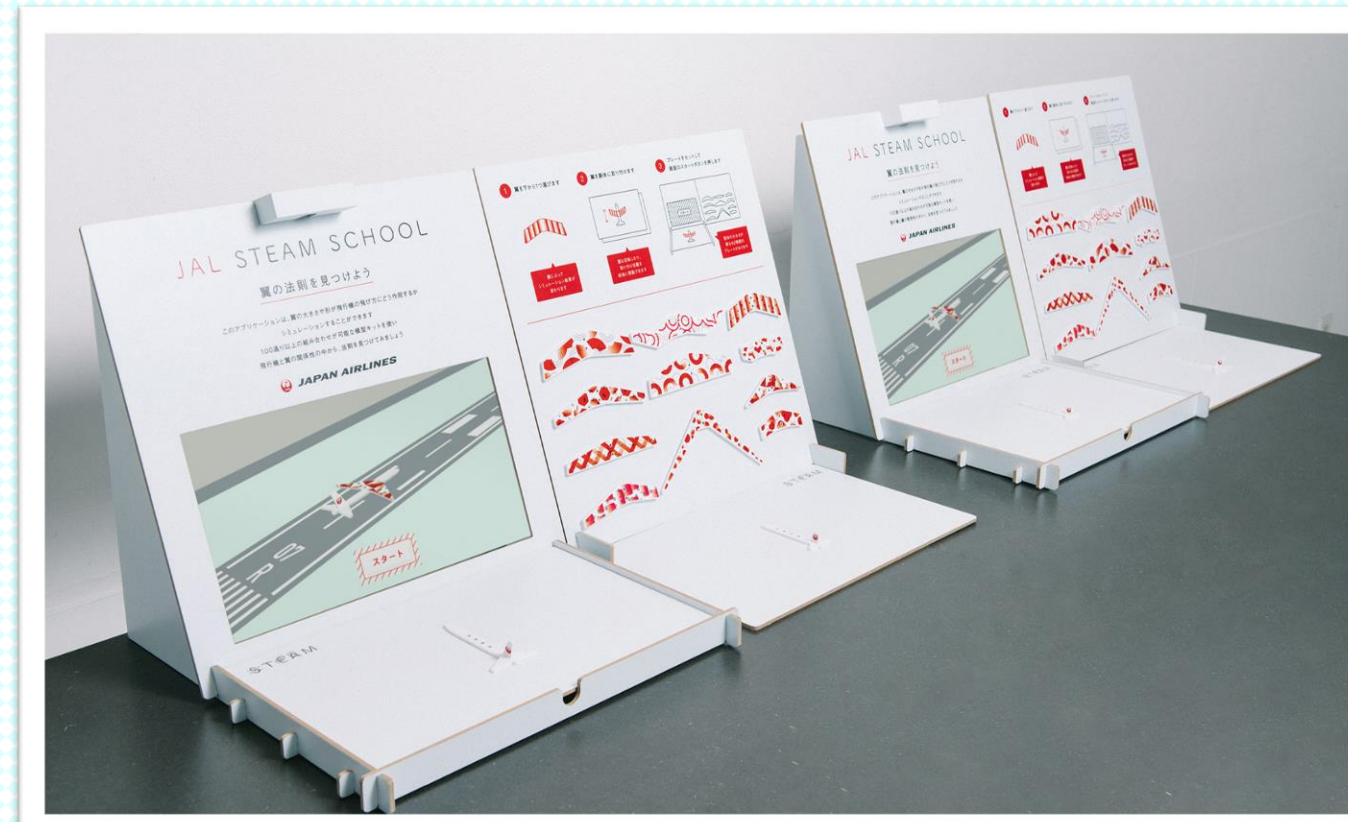

追加決定!!

※天候、その他諸事情によりイベント内容が変更または中止となる場合があります。

中部地区 初お披露目！体験型学習アプリ！

JAL STEAM SCHOOL Portable

がやってくる！

「JAL STEAM SCHOOL Portable」ってなに？

JALが開発した、飛行機と翼の楽しみながら学べる体験型アプリです！

取り付け次第で100通り以上の組み合わせとなる11種類の「翼パーツ」、選んだ翼を取り付けることができる大きさが異なる2つの「機体プレート」、組み立てた飛行機がどのように飛ぶか分析したシミュレーションムービーを見ることができる「タッチディスプレイ」の3つで構成されています。

触ってわかる！見てわかる！自由研究にもぴったり！

日時 8月14日(土) 10:00~12:00、13:00~17:00
15日(日) 10:00~12:00、13:00~16:00

場所 1階 フライイングボックス南側

- 当日、先着順で受付が必要です。設置場所の受付表にご記名ください。
- おひとり様10分程度の体験となります。
14日【定員24名】・15日【定員20名】を予定しております。
- 定員となった場合は時間内でも受付を終了いたします。
- 小学校低学年以下のお子様には保護者の方のお付添いをお願いいたします。

協力：日本航空株式会社

限定30食！当館だけのNKMパッケージ！

MOF Cafeにてミニ機内食を販売！

日時 8月14日(土) 販売時間11:30~

場所 2階 モフカフェ 営業時間 10:00~17:00 NKMは県営名古屋空港の
※16:30オーダーストップ ※3レターコードです♪

価格 ドリンク付き 950円(税込) ※ジャパニーズ風を予定
(ミニ豚丼とミニ鶏旨辛丼のセット)

- 30食限定となります。無くなり次第終了とさせていただきます。
- 店内での飲食に限ります。館内での飲食およびお持ち帰りはできません。