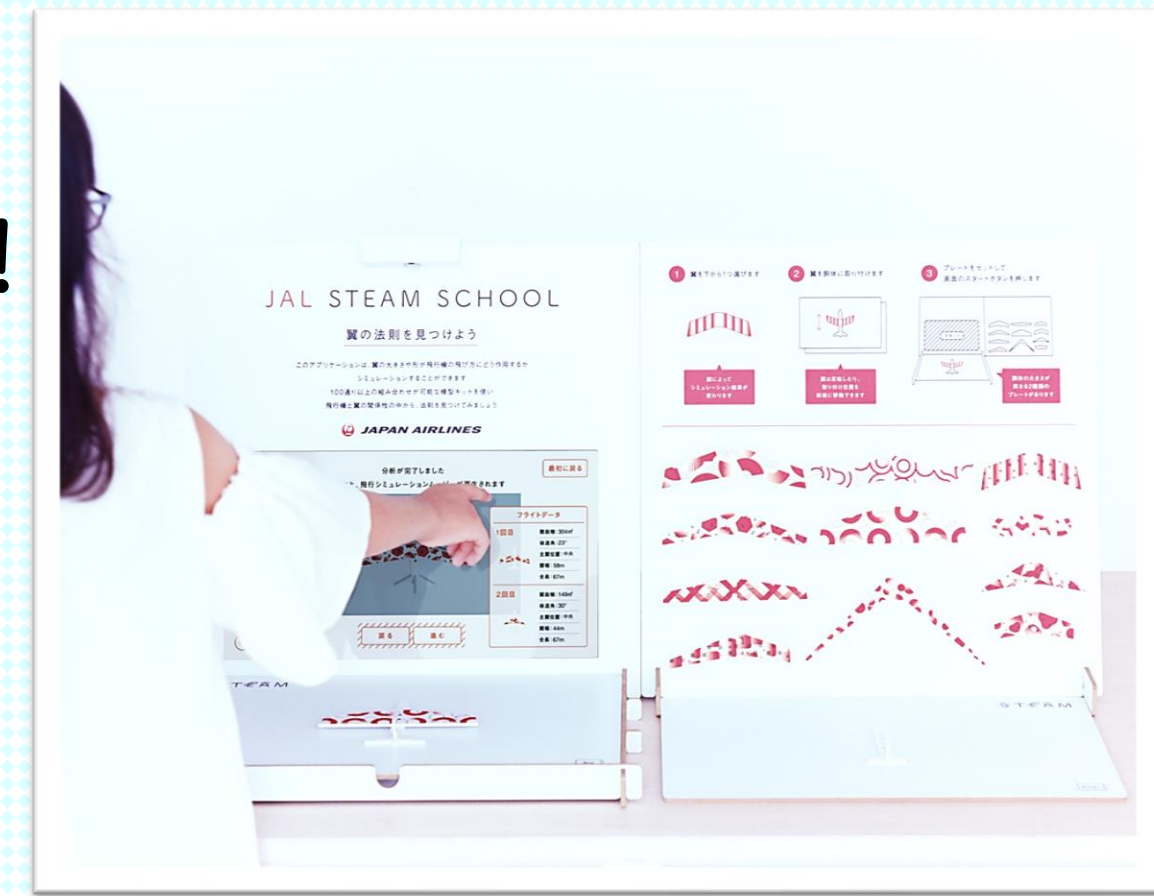

追加決定!!

※天候、その他諸事情によりイベント内容が変更または中止となる場合があります。

中部地区 初お披露目！体験型学習アプリ！

JAL STEAM SCHOOL Portable

がやってくる！

「JAL STEAM SCHOOL Portable」ってなに？

JALが開発した、飛行機と翼の楽しみながら学べる体験型アプリです！

取り付け次第で100通り以上の組み合わせとなる11種類の「翼パーツ」、選んだ翼を取り付けることができる大きさが異なる2つの「機体プレート」、組み立てた飛行機がどのように飛ぶか分析したシミュレーションムービーを見ることができる「タッチディスプレイ」の3つで構成されています。

触ってわかる！見てわかる！自由研究にもぴったり！

日時 8月14日(土) 10:00~12:00、13:00~17:00
15日(日) 10:00~12:00、13:00~16:00

場所 1階 フライイングボックス南側

- 当日、先着順で受付が必要です。設置場所の受付表にご記名ください。
- おひとり様10分程度の体験となります。
14日【定員24名】・15日【定員20名】を予定しております。
- 定員となった場合は時間内でも受付を終了いたします。
- 小学校低学年以下のお子様には保護者の方のお付添いをお願いいたします。