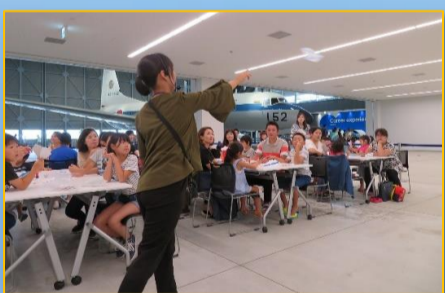

●入館料のみでご参加いただけます。

展示機内公開

普段は入ることができない展示機体の内部を公開！機内での撮影も可能です。

YS-11 152号機

4 (土) 5 (日) 11 (土) 12 (日)
18 (土) 19 (日) 25 (土) 26 (日)

- 1組につき4名を上限とし、1組あたり約5分の観覧となります。
- 機内の物に触れることや、シートにお掛けいただくことはできません。
- 機内での写真撮影は可能ですが、動画撮影および録音はご遠慮ください。

開催時間

① 11:30～12:30
② 15:30～16:30

会場 展示機前

対象 どなたでも

定員 先着10組程度

受付 各回10分前から展示機前にて整理券をお配りいたします。

●定員に達した場合は受付を終了いたします。

鈴木真二あいち航空ミュージアム館長(東京大学未来ビジョン研究センター特任教授)監修

紙ヒコーキ教室

紙ヒコーキを上手に飛ばすためのコツを学んで、飛距離を競おう！

4 (土) 11 (土) 18 (土)

優勝者には飛行機カードをプレゼント！

開催時間

14:15～15:00

●開催時間までに会場にお集まりください。

会場 航空メッセプラザ (館内1階)