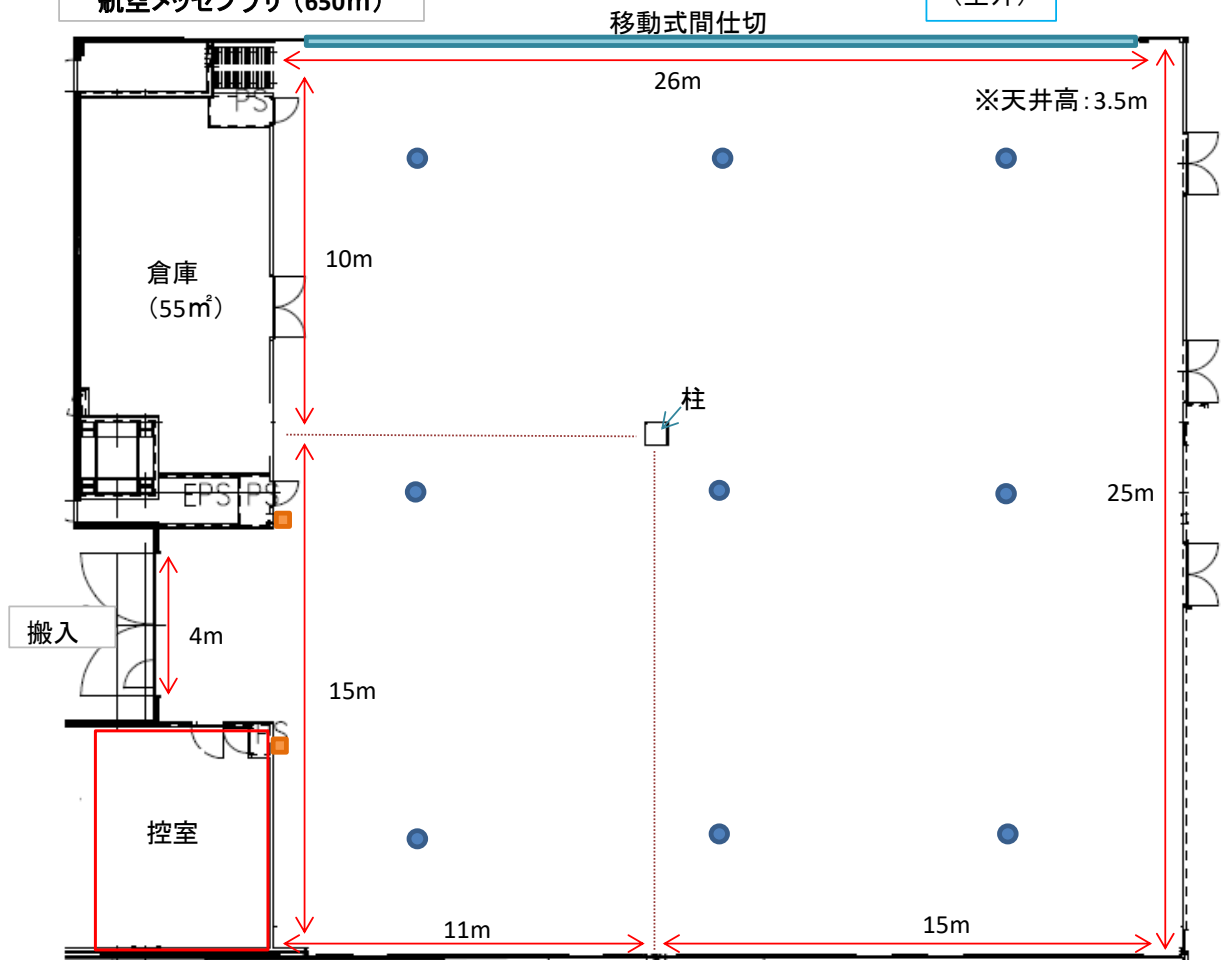

# 会場概要

## ミュージアム1階

## 航空メッセプラザ (650㎡)

※天井に排気ダクト口 2か所あり

■ …給排水

● …フロアコンセント