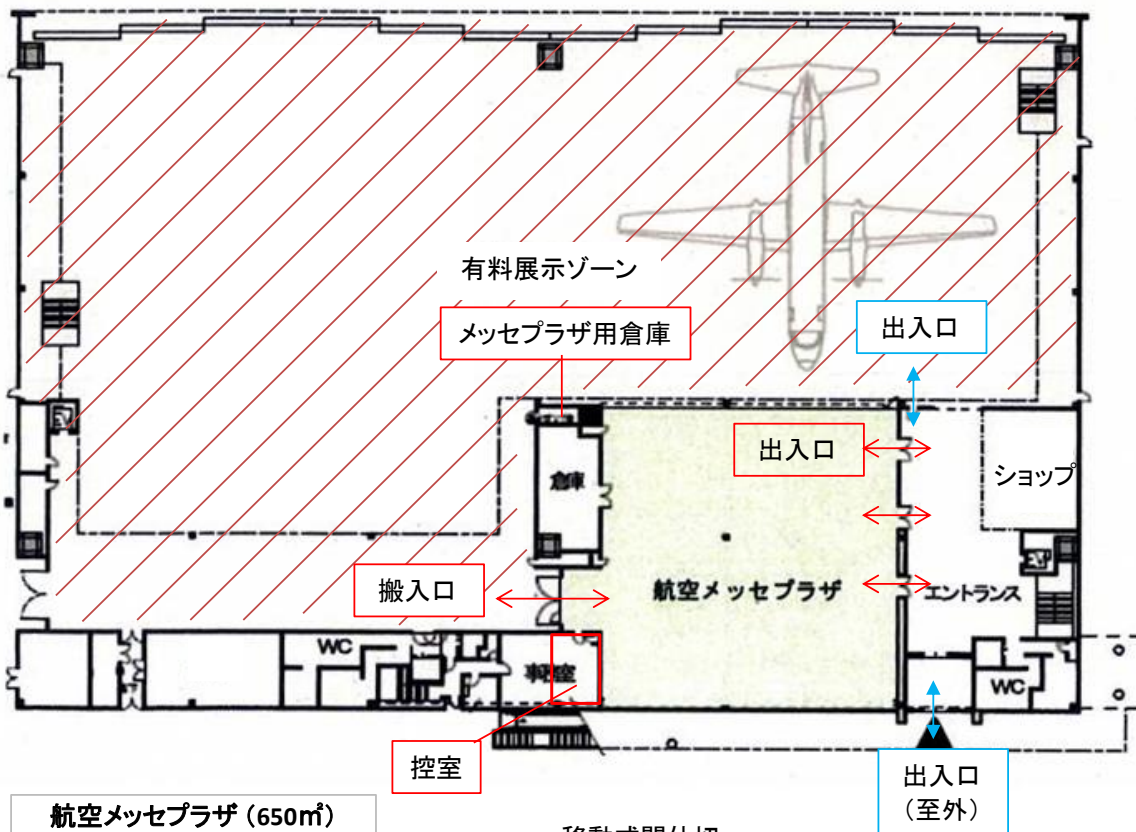

# 会場概要

## ミュージアム1階

## 航空メッセプラザ (650㎡)

※天井に排気ダクト口 2か所あり

■ …給排水

● …フロアコンセント