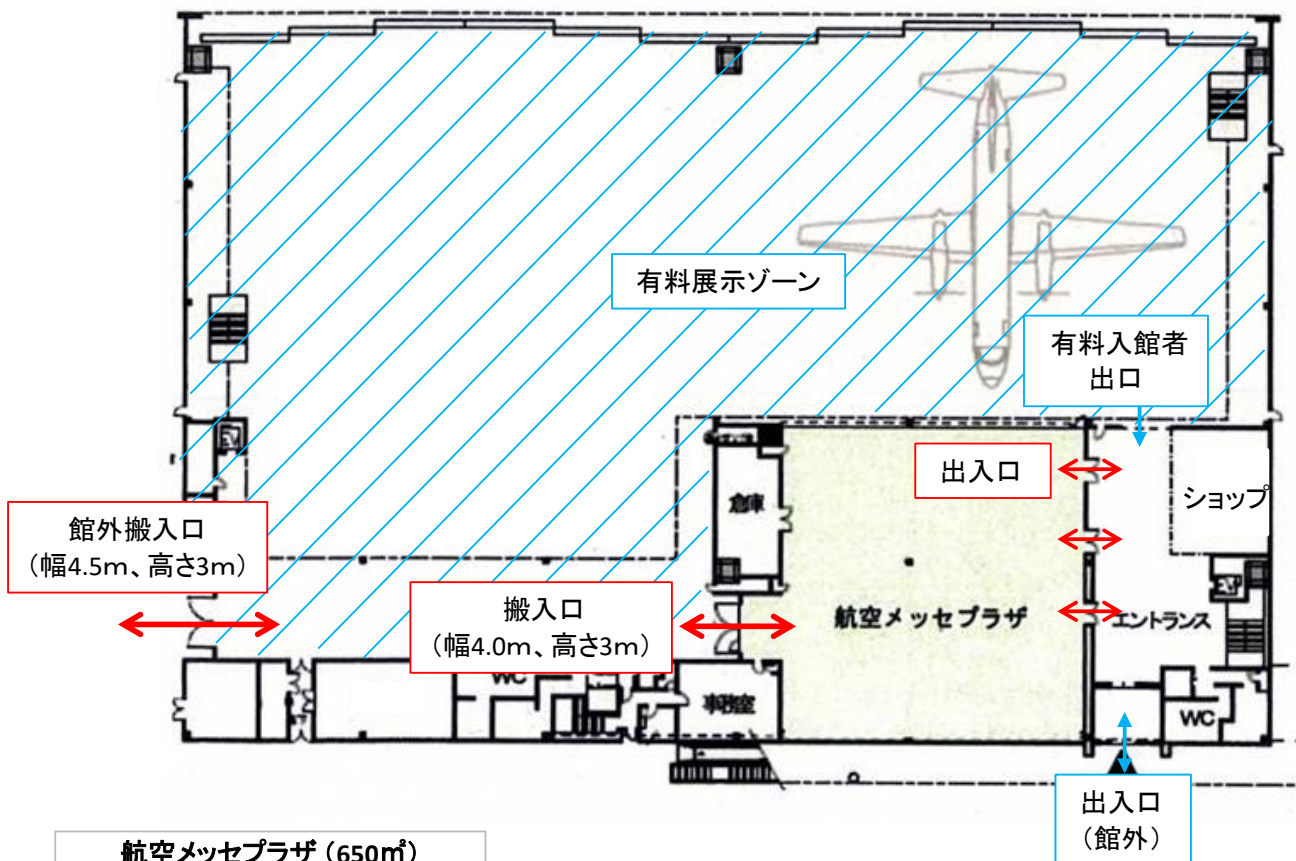

会場概要

ミュージアム1階

航空メッセプラザ (650㎡)

※天井に排気ダクト口 2か所あり

■ … 給排水

● … フロアコンセント

使用できるのは緑色のスペース(26m × 25m + 搬入口スペース)のみです