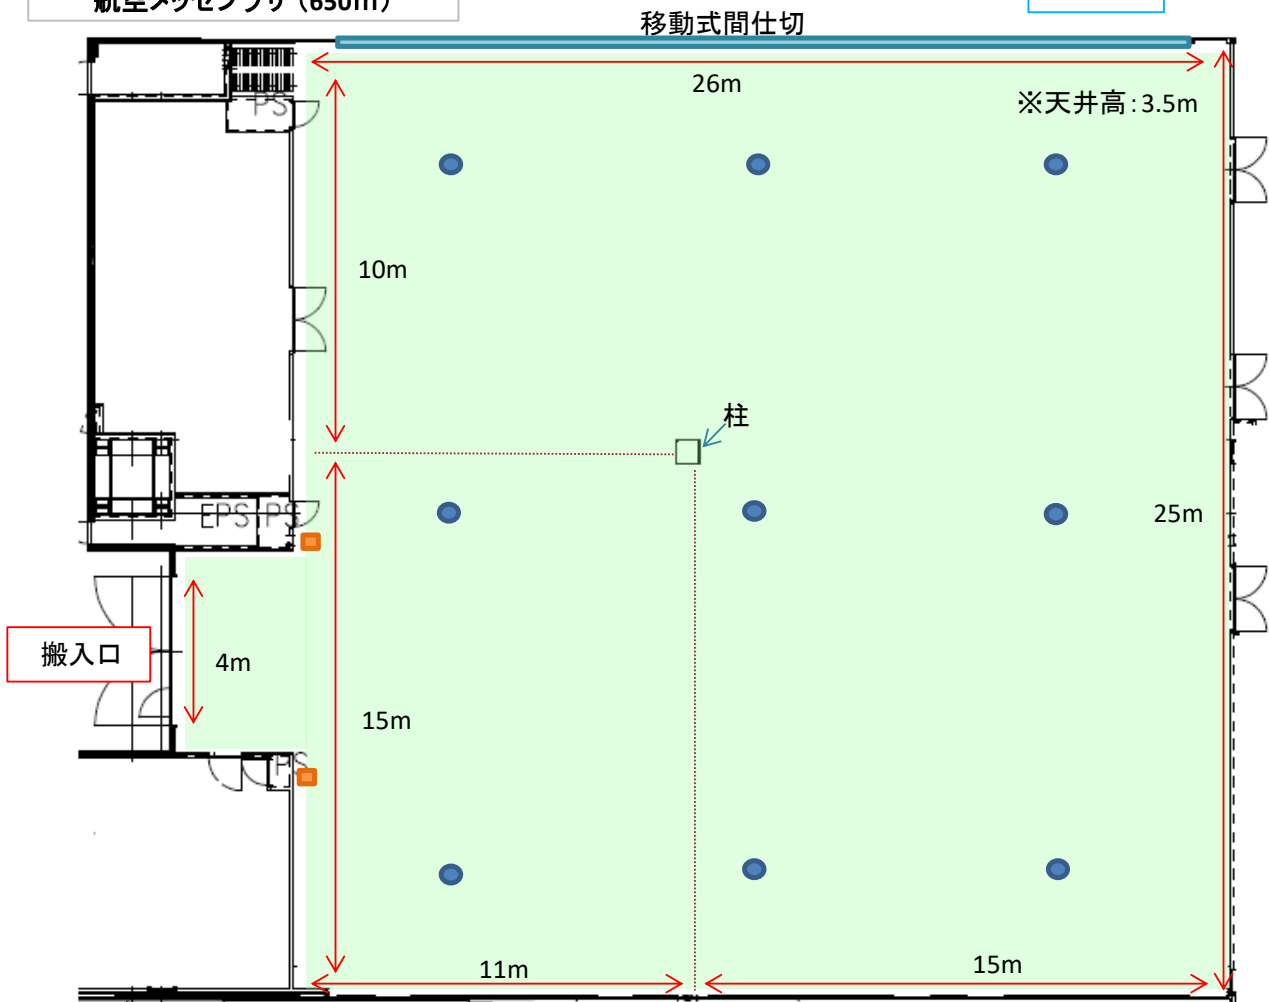

会場概要

ミュージアム1階

航空メッセプラザ (650㎡)

※天井に排気ダクト口 2か所あり

■ … 給排水

● … フロアコンセント

使用できるのは緑色のスペース(26m × 25m + 搬入口スペース)のみです